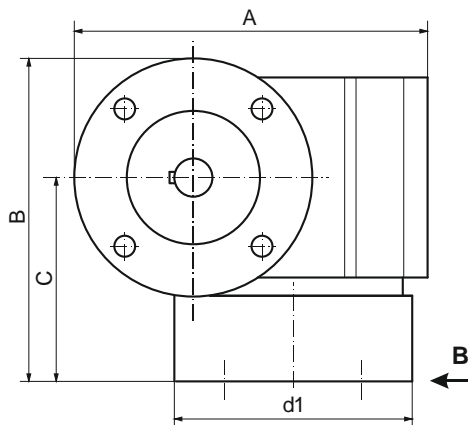

Maßbild **2SP7810, 2SP7811,
2SP7821, 2SP7822**

2SA7811-5
2SA7821-5

Flansch F10
Endwelle B3

Maße	2SP781.		2SP782.	
	F07	F10	F10	F12
A	186	186	186	191
B	165	170	170	180
C	102	107	107	117
∅ d1	90	125	125	150
∅ d3	70	102	102	125
d4	M8	M10	M10	M12
∅ d5	60	85	85	105
h	3,5	4	4	4
h2	13	16	16	19
l _{max.}	43	48	48	58