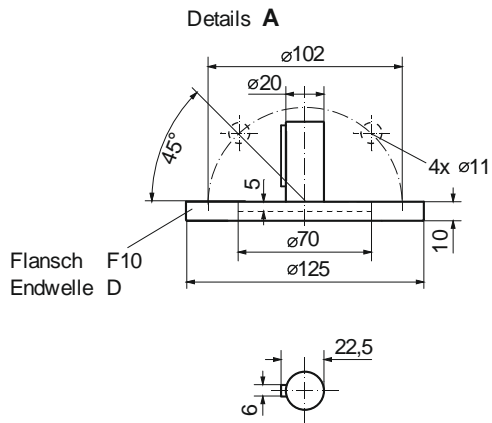

Maßbild **2SP7810, 2SP7811,
2SP7821, 2SP7822**

2SA7811-5
2SA7821-5

Flansch F10
Endwelle B3

Maße	2SP781.		2SP782.	
	F07	F10	F10	F12
A	186	186	186	191
B	165	170	170	180
C	102	107	107	117
∅ d1	90	125	125	150
∅ d3	70	102	102	125
d4	M8	M10	M10	M12
∅ d5	60	85	85	105
h	3,5	4	4	4
h2	13	16	16	19
l _{max.}	43	48	48	58