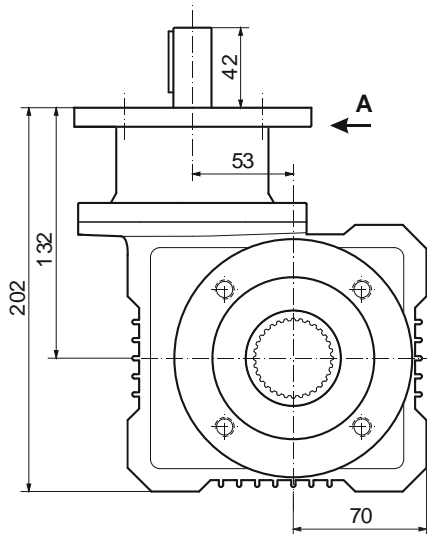

Maßbild **2SP7810, 2SP7811,
2SP7821, 2SP7822**

2SA7811-5
2SA7821-5

Flansch F10
Endwelle B3

Maße	2SP781.		2SP782.	
	F07	F10	F10	F12
A	186	186	186	191
B	165	170	170	180
C	102	107	107	117
∅ d1	90	125	125	150
∅ d3	70	102	102	125
d4	M8	M10	M10	M12
∅ d5	60	85	85	105
h	3,5	4	4	4
h2	13	16	16	19
l _{max.}	43	48	48	58