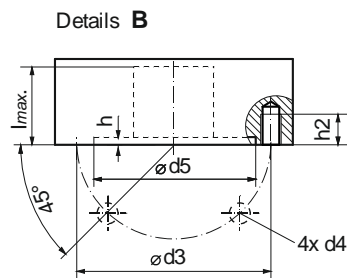

Maßbild **2SP7810, 2SP7811,
2SP7821, 2SP7822**

2SA7811-5
2SA7821-5

Flansch F10
Endwelle B3

Maße	2SP781.		2SP782.	
	F07	F10	F10	F12
A	186	186	186	191
B	165	170	170	180
C	102	107	107	117
∅ d1	90	125	125	150
∅ d3	70	102	102	125
d4	M8	M10	M10	M12
∅ d5	60	85	85	105
h	3,5	4	4	4
h2	13	16	16	19
l _{max.}	43	48	48	58